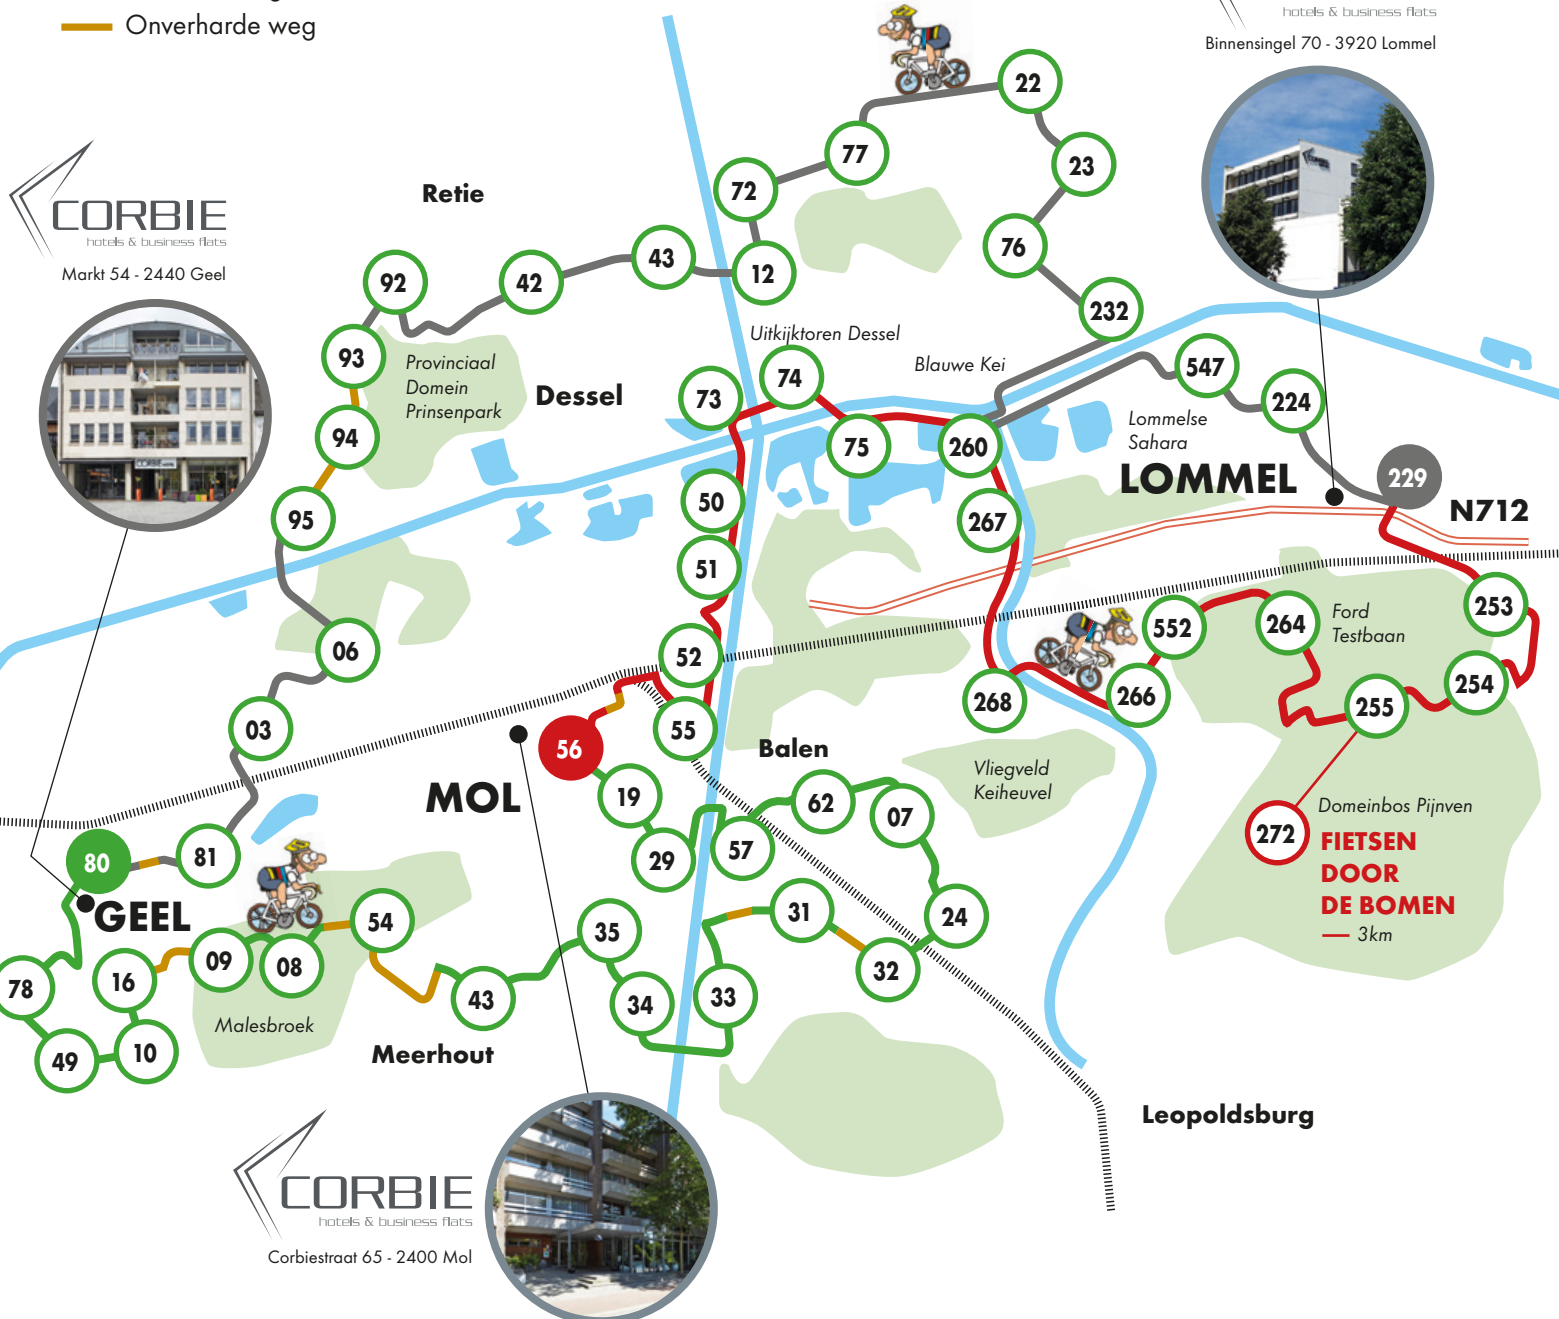

CORBIE HOTELS: FIETS 3-DAAGSE MET BAGAGEVERVOER

MOL - LOMMEL = 41 KM • LOMMEL - GEEL = 50 KM • GEEL - MOL = 42KM

-  Verharde weg
-  Onverharde weg

CORBIE
hotels & business flats
Binnensingel 70 - 3920 Lommel

CORBIE
hotels & business flats
Markt 54 - 2440 Geel

CORBIE
hotels & business flats
Corbiestraat 65 - 2400 Mol

MOL LOMMEL 41KM	LOMMEL GEEL 50KM	GEEL MOL 42KM
56 ^{0.0}	224 ^{0.0}	80 ^{0.0}
55 ^{3.8}	547 ^{2.8}	78 ^{3.7}
52 ^{4.2}	260 ^{7.8}	49 ^{5.2}
51 ^{7.2}	232 ^{10.6}	10 ^{5.9}
50 ^{7.6}	76 ^{13.4}	16 ^{6.8}
73 ^{9.6}	23 ^{15.3}	09 ^{9.2}
74 ^{10.0}	22 ^{17.2}	08 ^{10.5}
75 ^{11.6}	77 ^{21.6}	54 ^{12.3}
260 ^{14.3}	72 ^{24.6}	43 ^{16.1}
267 ^{15.6}	12 ^{25.4}	35 ^{19.0}
268 ^{19.2}	43 ^{26.5}	34 ^{21.0}
266 ^{21.5}	42 ^{28.8}	33 ^{22.3}
552 ^{22.5}	92 ^{32.9}	31 ^{26.0}
264 ^{25.6}	93 ^{34.7}	32 ^{28.0}
255 ^{29.4}	94 ^{35.9}	24 ^{29.1}
254 ^{34.0}	95 ^{38.9}	07 ^{31.7}
253 ^{36.3}	06 ^{41.6}	62 ^{34.6}
229 ^{41.3}	03 ^{44.6}	57 ^{36.6}
	81 ^{47.4}	29 ^{37.6}
	80 ^{49.6}	19 ^{39.9}
	56 ^{41.2}	

ONTDEK DE ANTWERPSE EN LIMBURGSE NOORDERKEMPEN DANKZIJ HET CORBIE 3-DAAGSE FIETSARRANGEMENT!

Beleef een fantastische fietsvakantie waarbij je fietst langs de prachtigste plekjes in de Antwerpse en Limburgse Kempen.

Van de Molse Meren, het natuurgebied Malesbroek tot het onwaarschijnlijke natuurfenomeen de Lommelse Sahara, haar uitkijktoren of Fietsen door de Bomen?

Kom het allemaal ontdekken!

Je start en eindigt in Corbie Mol. Tijdens je verblijf kan je hier veilig je auto achterlaten.